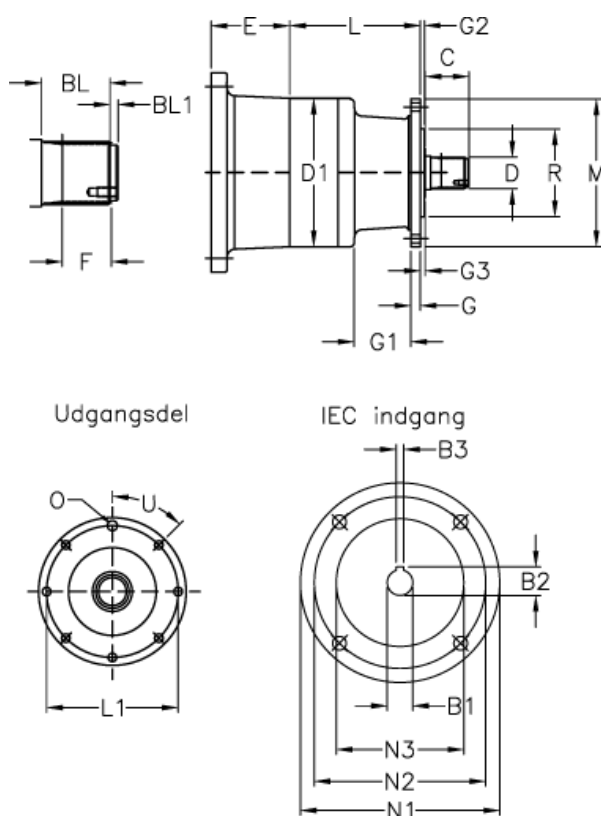

Varenummer: 473000103481047  
 Beskrivelse: Trasmital 300 L1-3,48 MZ-P 90  
 spline akse

## Mål

B1 = 24	E = 94	M = 185
B2 = 27	F = 30	N1 = 200
B3 = 8	G = 12	N2 = 165
BL = 43	G1 = 36	N3 = 130
BL1 = 5	G2 = 5	O = 8x10,5
C = 55	G3 = 6	R = 110
D = B40x36	L = 80	U Grader = 45
D1 = 185	L1 = 165	